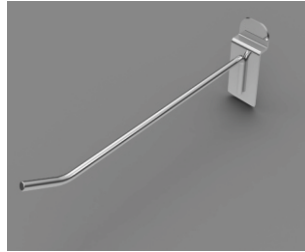

AS - 26

- AYAĞA GEÇMELİ ŞELELE ASKI EĞİMLİ
- WATERFALL TYPE HANGER - STRAIGHT FOR FIXINT TO UPRIGHT

AS - 27

- KANAL PANO GEÇMELİ ŞELELE ASKI DÜZ
- WATERFALL TYPE HANGER - STRAIGHT FOR FIXINT TO CANAL PANEL

AS - 28

- KANAL PANO GEÇMELİ TEKLİ ETİKETLİ TEL ASKI
- SINGLE WIRE HANGER WITH PRICE HOLDER CANAL PANEL

AS - 29

- KANAL PANO GEÇMELİ ÇİFTLİ ETİKETLİ TEL ASKI
- DOUBLE WIRE HANGER WITH PRICE HOLDER CANAL PANEL

AS - 30

- KANAL PANO GEÇMELİ TEL ŞELELE ASKI EĞİMLİ
- WATERFALL TYPE WIRE HANGER-SLOPING FOR FIXING TO CANAL PANEL

AS - 31

- KANAL PANO GEÇMELİ ŞELELE ASKI EĞİMLİ
- WATERFALL TYPE HANGER - SLOPING FOR FIXING TO CANAL PANEL

AS - 32

- KANAL PANO GEÇMELİ TEL ŞELELE ASKI EĞİMLİ
- WATERFALL TYPE WIRE HANGER - SLOPING FOR FIXING TO CANAL PANEL

AS - 33

- KANAL PANO GEÇMELİ TEKLİ
- SINGLE WIRE HANGER FOR CANAL PANEL

AS - 34

- ŞELELE ASKI TRAVERS (OVAL PROFİL)
- WATERFALL TYPE HANGER(OVAL PROFILE)